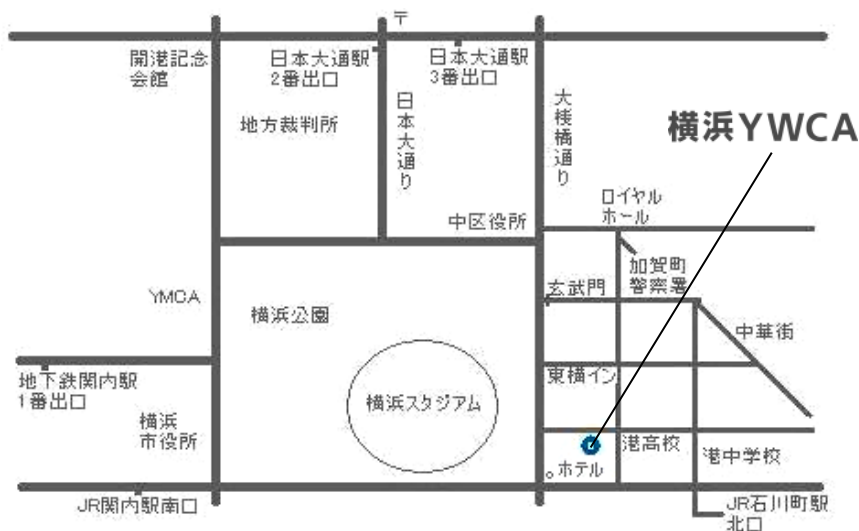

FAX送信先 045-662-0926

申込用紙

※ご記入の上、このまま送信してください。

お名前	
講座名	---当事者としての店長を語る--- 「Yカフェパシーョが描くコミュニティ」
ご連絡先	FAX あり・なし  (○をつけてください)
備考	

会場へのご案内

- ・JR京浜東北・根岸線「関内駅」南口  
「石川町駅」北口より徒歩6分
- ・市営地下鉄「関内駅」  
1番出口より徒歩8分
- ・みなとみらい線「日本大通駅」  
2番出口より徒歩10分

- 「Yカフェ パシーョ」は 2008 年 6 月から 2016 年 8 月まで「花花カフェ」として営業して  
いました。
- 月～金・11時～16時 OPEN 横浜 YWCA1F にて皆様のお越しをお待ちしております。

Yカフェ パシーョは、生きづらさ働きづらさを抱えた女性のための就労支援授業です。「パシーョ」とはエスペラント語で「一歩」という意味があります。このカフェは、社会参加の一歩を踏み出そうとする彼女たちの安心して出かけられる場所、将来仕事に就くためのはじめの一歩となる場所です。