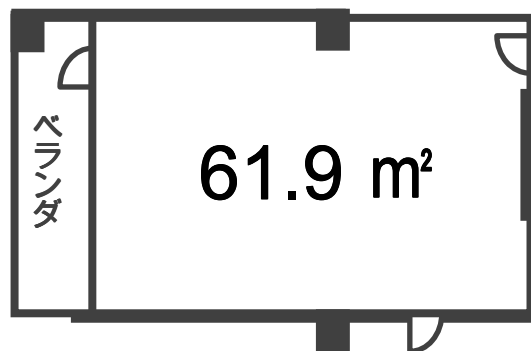

広 さ	61.9 m <sup>2</sup>
賃 料 (税別)	134,000 円
共益費 (税別) (共有部分の清掃費+光熱費)	28,000 円

共有部分：1 階玄関フロア、階段、各階トイレ

館内施設

→ 1 階奥にカフェがあり接客には便利です!!

→ 講演会やイベント会場探しの手間いらず!

アクセス

お問い合わせ

公益財団法人横浜 YWCA