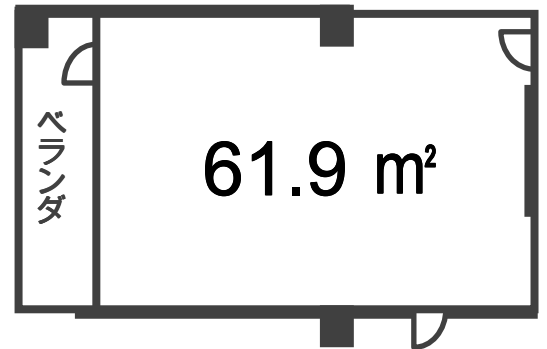

貸オフィス案内

駅近

石川町駅徒歩 5 分
関内駅徒歩 7 分

広々
スペース

横浜 YWCA 会館 2 階

テナント募集中!!

- 所在地： 横浜市中区山下町 225 番
- 最寄駅： JR根岸線・市営地下鉄ブルーライン関内駅 徒歩 7 分
JR根岸線石川町駅 徒歩 5 分
横浜高速鉄道みなとみらい線日本大通り駅 徒歩 8 分
- 構造： 鉄筋コンクリート 3 階建て（エレベーターなし）
1980 年築
- その他：
 - ・トイレ、給湯所は共有となります。
 - ・電話回線の設置は工事が必要です。
 - ・正面玄関の開放時間は、午前 8 時 50 分より午後 5 時 30 分が原則です。開放時間外の出入りは、合鍵を使ってテナント様の自主管理となります。
 - ・事務所形態により、水道、電気、ガスの共益費はご相談に応じます。（個別メーターなし）
 - ・契約時に敷金 2 ヶ月・礼金 1 ヶ月を予定しておりますが、ご相談に応じます。また、当法人が指定する賃貸保証会社へ加入いただく場合もございます。

広 さ	61.9 m ²
賃 料 (税別)	134,000 円
共益費 (税別) (共有部分の清掃費+光熱費)	28,000 円

共有部分：1 階玄関フロア、階段、各階トイレ

館内施設

→ 講演会やイベント会場探しの手間いらず!

→ 1 階奥にカフェがあり接客には便利です!!

アクセス

お問い合わせ

公益財団法人横浜 YWCA